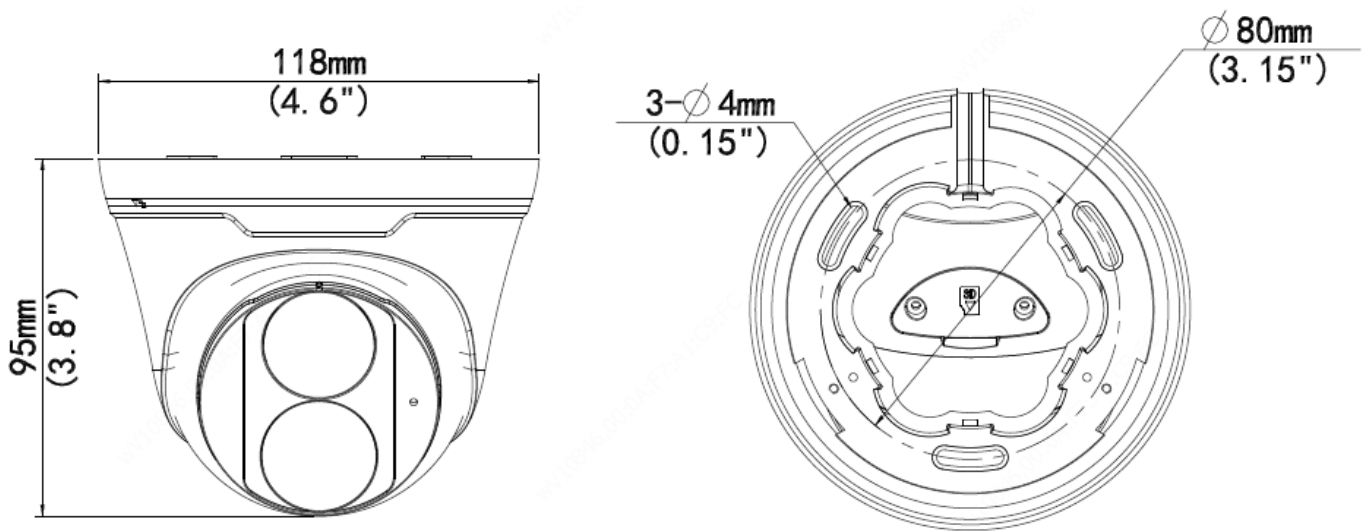

전원 인터페이스	Ø 5.5mm 동축 전원 플러그
사이즈(Ø×H)	Φ118 x 95mm (Φ4.6" x 3.8")
무게	0.36kg(0.79lb)
작업 환경	-30°C ~ 60°C(-22°F ~ 140°F), 습도: ≤95% RH(비응축)
보관 환경	-30°C ~ 60°C(-22°F ~ 140°F), 습도: ≤95% RH(비응축)
서지 보호	4KV
초기화 버튼	N/A

사이즈

액세서리

TR-JB03-I-IN

정선 박스

TR-JB07/WM03-G-IN

벽부형 브라켓

TR-WM03-D-IN

벽부형 브라켓

TR-UM06-E-IN

인클라인 천장 마운트